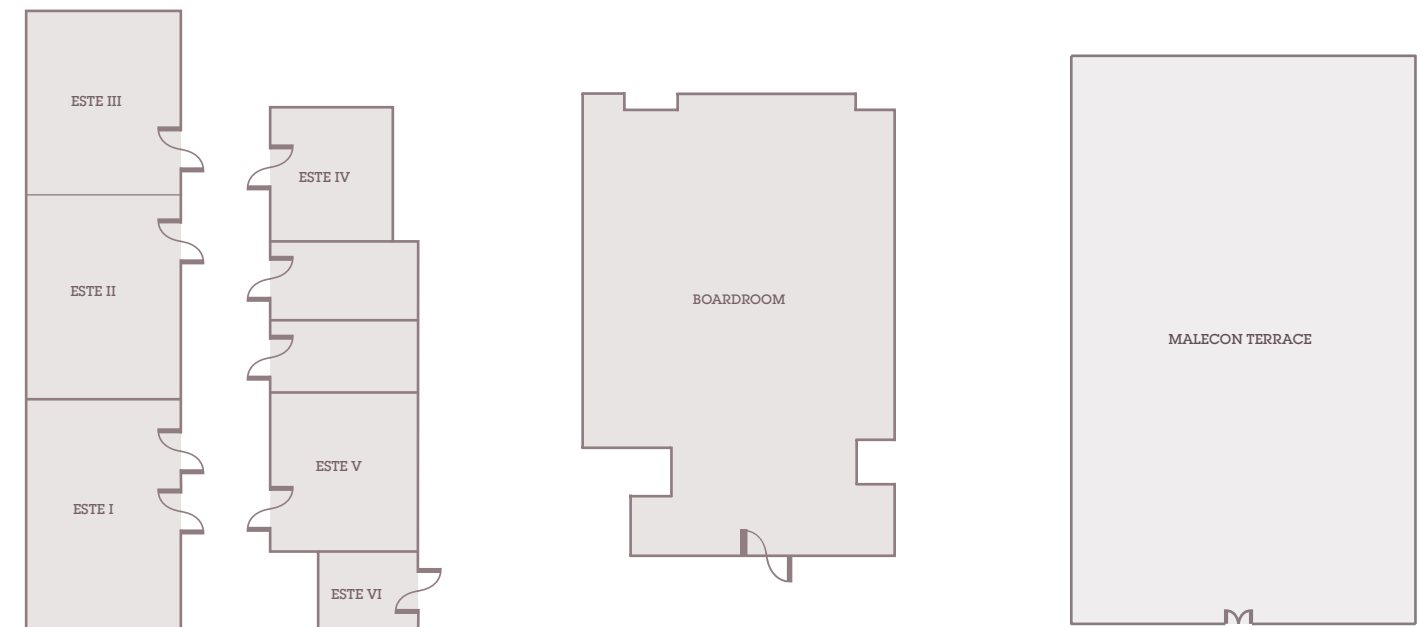

SANTO DOMINGO, DOMINICAN REPUBLIC

SANTO DOMINGO, REPÚBLICA DOMINICANA

ROOM DIMENSIONS AND SEATING CAPACITY DIMENSIONES Y CAPACIDADES DE LOS SALONES

	Dimensions (Ft. / Mt.) Dimensiones (Pies / Mts.)	Height (Ft. / Mt.) Altura (Pies / Mts.)	Banquet Banquete	Theater Teatro	Conference Imperial	Reception Recepción	Classroom Escuela	U-Shape U
LEVEL 1 / NIVEL 1								
EL GRAN SALON*	102 x 52.5 / 31 x 16	14 / 4.2	335	650	100	500	385	75
SAMANA	30.3 x 52.5 / 9.3 x 16	14 / 4.2	100	150	40	120	114	40
BONANZA	40.5 x 52.5 / 12.3 x 16	14 / 4.2	130	200	50	200	152	45
CONSTANZA	30.5 x 52.5 / 9.2 x 16	14 / 4.2	100	150	40	120	114	40
EL YAREY	51.18 x 73.16 / 15.60 x 22.30	10 / 3.3	200	300	50	300	200	60
DA VINCI	45.7 x 35.4 / 14 x 11	10.3 / 3.1	100	70	30	125	110	30

*El Gran Salon = Samana + Bonanza + Constanza.

ROOM DIMENSIONS AND SEATING CAPACITY DIMENSIONES Y CAPACIDADES DE LOS SALONES

	Dimensions (Ft. / Mt.) Dimensiones (Pies / Mts.)	Height (Ft. / Mt.) Altura (Pies / Mts.)	Banquet Banquete	Theater Teatro	Conference Imperial	Reception Recepción	Classroom Escuela	U-Shape U
LEVEL M / NIVEL M								
BOARDROOM	23.8 x 17 / 7.3 x 5.2	8.5 / 2.5	PERMANENT SEATING FOR 10 EXECUTIVE CHAIRS / MESA FIJA, 10 SILLAS EJECUTIVAS					
ESTE I	36.5 x 18 / 11 x 5.5	8.5 / 2.6	40	40	30	30	35	25
ESTE II - III	48.8 x 18.1 / 14.7 x 5.5	8.5 / 2.6	55	60	40	35	40	30
ESTE II	24.3 x 18 / 7.43 x 5.5	8.5 / 2.6	30	30	15	20	24	18
ESTE III	24.5 x 18 / 7.5 x 5.5	8.5 / 2.6	30	30	15	20	24	18
ESTE IV	24.5 x 18 / 7.5 x 5.5	8.5 / 2.6	30	35	15	20	20	18
ESTE V	23.3 x 23.7 / 7.1 x 5.5	8.5 / 2.6	30	35	15	20	20	18
ESTE VI	20.6 x 13 / 6.2 x 3.9	8.5 / 2.6	PERMANENT SEATING FOR 8 EXECUTIVE CHAIRS / MESA FIJA, 8 SILLAS EJECUTIVAS					
MALECON TERRACE (TENT)	118.17 x 75.13 / 36.02 x 22.90	9.84 / 22.97 3 / 7	555	1,350	120	1,200	635	100