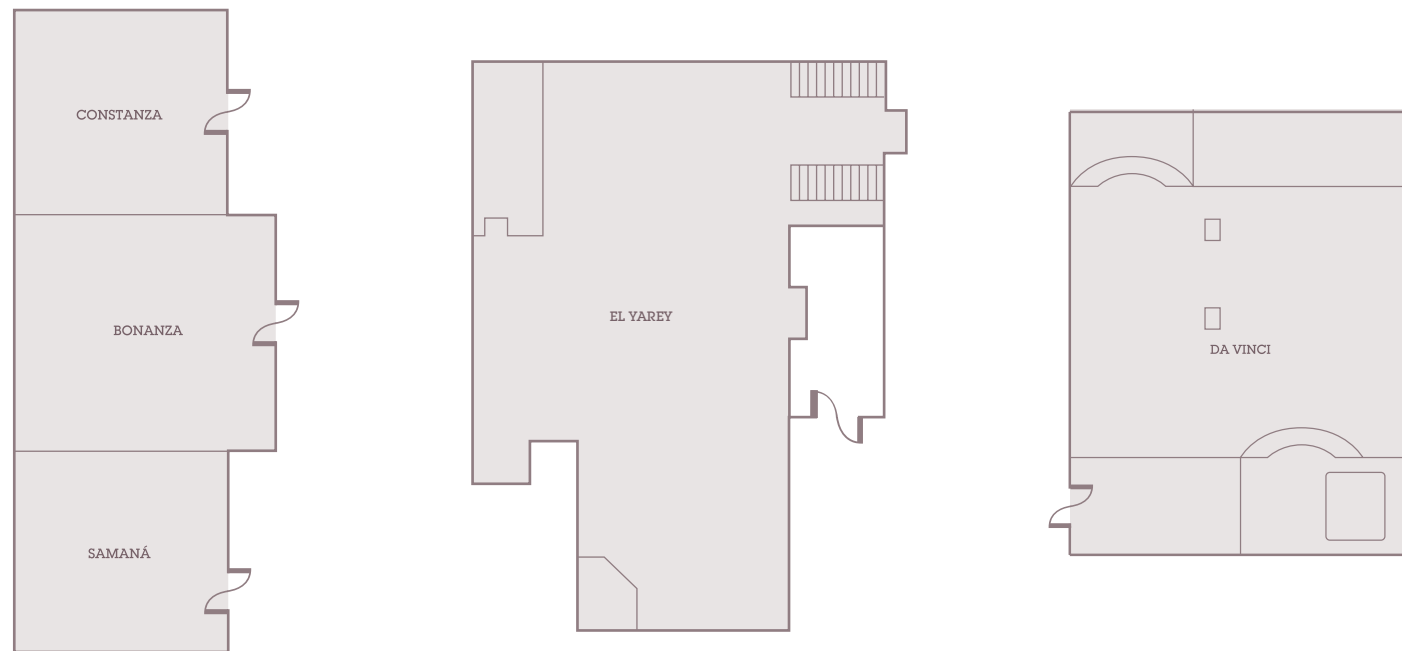

REUNIONES CON ESTILO

Capacidad para acomodar hasta 1,000 personas en nuestros 13 salones multifunción, incluyendo nuestro Gran Salón ideal para conferencias, elegantes bodas o eventos sociales, y nuestra carpa "Malecon Terrace" con 900 mts² disponibles para grandes eventos y exhibiciones.

SHERATON SANTO DOMINGO HOTEL
SANTO DOMINGO, REPÚBLICA DOMINICANA

SHERATON SANTO DOMINGO HOTEL
SANTO DOMINGO, DOMINICAN REPUBLIC

SANTO DOMINGO, DOMINICAN REPUBLIC

SANTO DOMINGO, REPÚBLICA DOMINICANA

ROOM DIMENSIONS AND SEATING CAPACITY DIMENSIONES Y CAPACIDADES DE LOS SALONES

	Dimensions (Ft. / Mt.) Dimensiones (Pies / Mts.)	Height (Ft. / Mt.) Altura (Pies / Mts.)	Banquet Banquete	Theater Teatro	Conference Imperial	Reception Recepción	Classroom Escuela	U-Shape U
LEVEL 1 / NIVEL 1								
EL GRAN SALON*	102 x 52.5 / 31 x 16	14 / 4.2	335	650	100	500	385	75
SAMANA	30.3 x 52.5 / 9.3 x 16	14 / 4.2	100	150	40	120	114	40
BONANZA	40.5 x 52.5 / 12.3 x 16	14 / 4.2	130	200	50	200	152	45
CONSTANZA	30.5 x 52.5 / 9.2 x 16	14 / 4.2	100	150	40	120	114	40
EL YAREY	51.18 x 73.16 / 15.60 x 22.30	10 / 3.3	200	300	50	300	200	60
DA VINCI	45.7 x 35.4 / 14 x 11	10.3 / 3.1	100	70	30	125	110	30